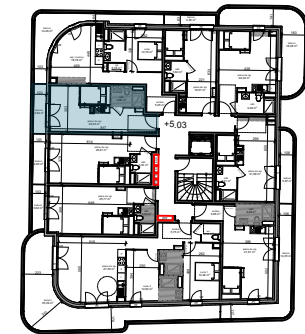

Résidence  
**Faubourg Saint Antoine**  
 route de Neufchâtel à Bois Guillaume

Maître d'ouvrage :  
 107 Allée François Mitterrand  
 76100 Rouen

**Bâtiment A**  
**n°17 - R+1**

Tableau de surfaces

S. habitable (m²)

pièce de vie	22,03
sdb	3,60
	<b>25,63 m²</b>

balcon	3,94
--------	------

**LEGENDE :**

PF: porte fenêtre/ F: fenêtre/ VR: volet roulant/ C: cuisson/ LV: lave  
 vaisselle/ LL: lave linge/ R: réfrigérateur/ ETEL: tableau électrique.