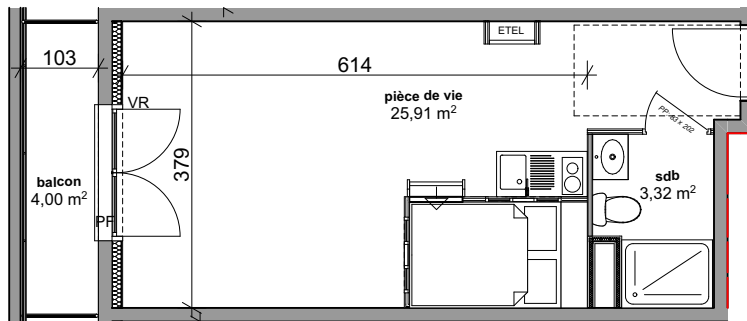

Nota : ce plan est susceptible d'être légèrement modifié en fonction des nécessités techniques de la réalisation en ce qui concerne les dimensions libres et les équipements. Les relombées, soffres, canalisations et radiateurs ne sont pas figurés.

S. habitable (m²)

pièce de vie	25,91
sdb	3,32
	29,23 m²

balcon	4,00
--------	------

LEGENDE :

PF: porte fenêtre/ F: fenêtre/ VR: volet roulant/ C: cuisson/ LV: lave
vaisselle/ LL: lave linge/ R: réfrigérateur/ ETEL: tableau électrique.