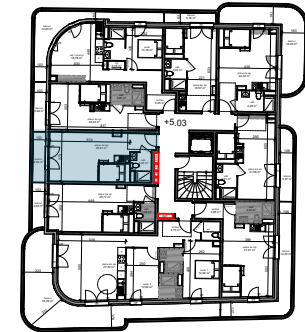

Nota : ce plan est susceptible d'être légèrement modifié en fonction des nécessités techniques de la réalisation en ce qui concerne les dimensions libres et les équipements. Les relombées, soffres, canalisations et radiateurs ne sont pas figurés.

Résidence Faubourg Saint Antoine

route de Neufchâtel à Bois Guillaume

Maître d'ouvrage :
107 Allée François Mitterrand
76100 Rouen

PIERRE DE SEINE
AT'OME
Groupe *Odyssée* Immobilier

Bâtiment A n°16 - R+1

Tableau de surfaces

S. habitable (m²)

pièce de vie	25,91
sdb	3,32
	29,23 m²

balcon	4,00
--------	------

LEGENDE :

PF: porte fenêtre/ F: fenêtre/ VR: volet roulant/ C: cuisson/ LV: lave
vaisselle/ LL: lave linge/ R: réfrigérateur/ ETEL: tableau électrique.