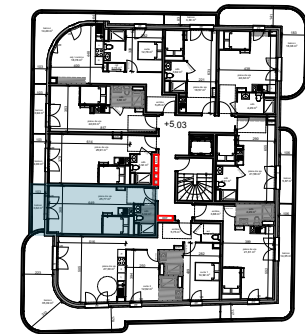

Résidence  
**Faubourg Saint Antoine**  
 route de Neufchâtel à Bois Guillaume

Maître d'ouvrage :  
 107 Allée François Mitterrand  
 76100 Rouen

**Bâtiment A**  
**n°15 - R+1**

**Tableau de surfaces**

S. habitable (m²)

pièce de vie	25,77
sdb	3,32
	<b>29,09 m²</b>

balcon	3,62
--------	------

**LEGENDE :**

PF: porte fenêtre/ F: fenêtre/ VR: volet roulant/ C: cuisson/ LV: lave  
 vaisselle/ LL: lave linge/ R: réfrigérateur/ ETEL: tableau électrique.