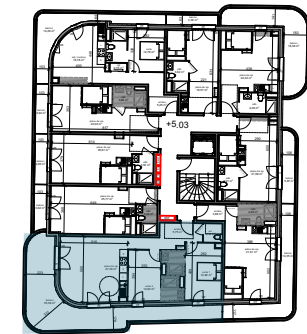

Résidence Faubourg Saint Antoine

route de Neufchâtel à Bois Guillaume

Maître d'ouvrage :
107 Allée François Mitterrand
76100 Rouen

PIERRE DE SEINE
AT'OME
Groupe Odyssee Immobilier

Bâtiment A n°14 - R+1

Tableau de surfaces

S. habitable (m²)

entrée	5,75
pièce de vie	27,30
suite 1	14,92
suite 2	12,62
wc	2,10
	62,69 m²

balcon	35,39
--------	-------

LEGENDE :

PF: porte fenêtre/ F: fenêtre/ VR: volet roulant/ C: cuisson/ LV: lave
vaisselle/ LL: lave linge/ R: réfrigérateur/ ETEL: tableau électrique.