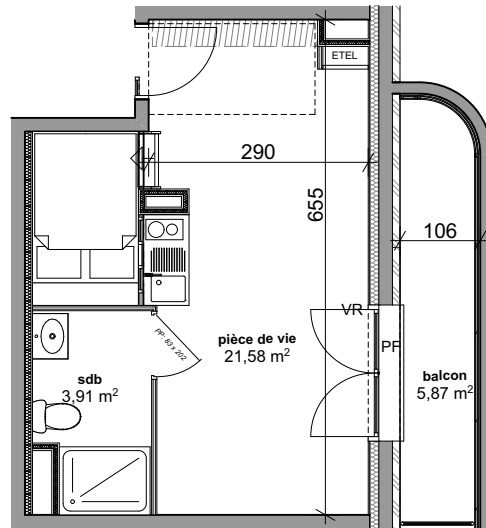

Nota : ce plan est susceptible d'être légèrement modifié en fonction des nécessités techniques de la réalisation en ce qui concerne les dimensions libres et les équipements. Les relombées, soffres, canalisations et radiateurs ne sont pas figurés.

S. habitable (m²)

pièce de vie	21,58
sdb	3,91
	25,49 m²

balcon	5,87
--------	------

LEGENDE :

PF: porte fenêtre/ F: fenêtre/ VR: volet roulant/ C: cuisson/ LV: lave
vaisselle/ LL: lave linge/ R: réfrigérateur/ ETEL: tableau électrique.