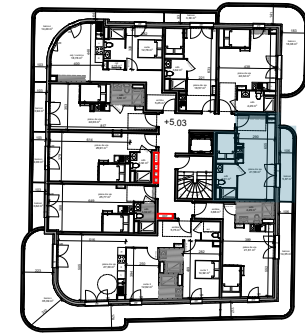

Nota : ce plan est susceptible d'être légèrement modifié en fonction des nécessités techniques de la réalisation en ce qui concerne les dimensions libres et les équipements. Les relombées, soffres, canalisations et radiateurs ne sont pas figurés.

Résidence Faubourg Saint Antoine

route de Neufchâtel à Bois Guillaume

Maître d'ouvrage :
107 Allée François Mitterrand
76100 Rouen

PIERRE DE SEINE
AT'OME
Groupe *Olyssée* Immobilier

Bâtiment A n°12 - R+1

Tableau de surfaces

S. habitable (m²)

pièce de vie	21,58
sdb	3,91
	25,49 m²

balcon	5,87
--------	------

LEGENDE :

PF: porte fenêtre/ F: fenêtre/ VR: volet roulant/ C: cuisson/ LV: lave
vaisselle/ LL: lave linge/ R: réfrigérateur/ ETEL: tableau électrique.