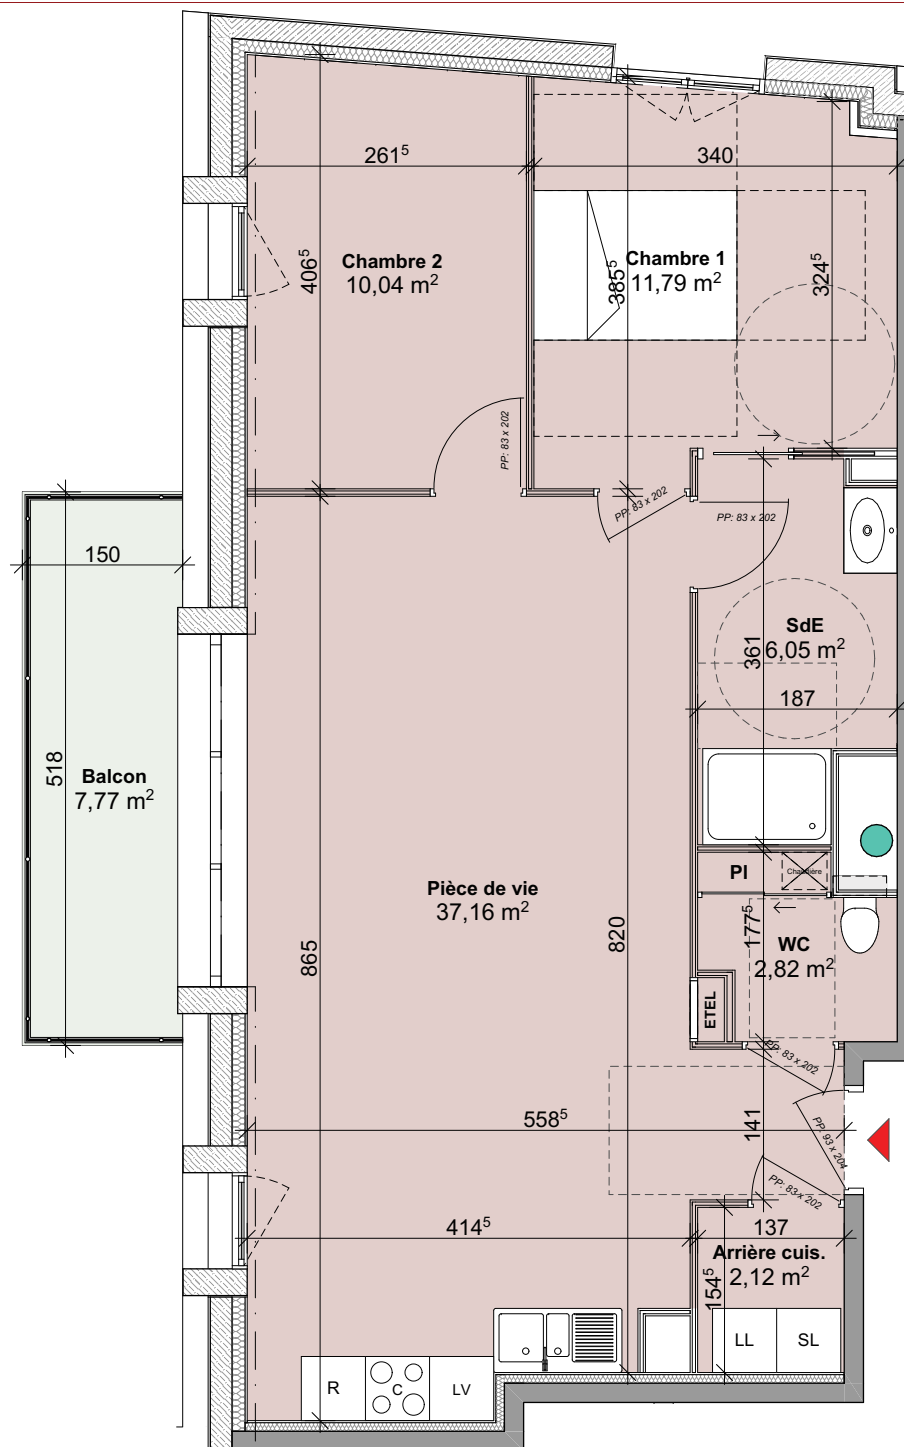

Résidence 90 Galliéni

90 Avenue Galliéni 76130 Mont-saint-Aignan

Maître d'ouvrage :

ATOME

PROMOTEUR

107 Allée François Mitterrand 76100 ROUEN
Tél : 02 35 02 77 99

Logement T3 n°201

Niveau du R+1

Tableau de surfaces	
	S. habitable (m ²)
Pièce de vie	37.16
Chambre 1	11.79
Chambre 2	10.04
Salle d'eau	6.05
WC + pl.	2.82
Arrière-cuisine	2.12
Total	69.98
Balcon	7.77

Nota : ce plan est susceptible d'être légèrement modifié en fonction des nécessités techniques de la réalisation en ce qui concerne les dimensions libres et les équipements. Les retombées, soffites, canalisations et radiateurs ne sont pas figurés.