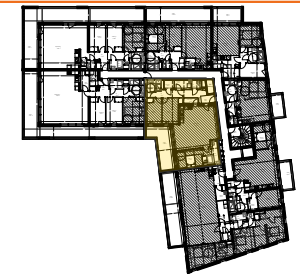

### Niveau R+1

Surfaces habitables en m<sup>2</sup>

arrière-cuisine	2,28
buanderie	3,99
chambre 1	14,45
chambre 2	11,28
chambre 3	10,48
dgt	5,13
entrée	7,90
rangement	2,35
sdb	5,89
sdd	5,15
séjour/cuisine	43,12
wc	2,26
	<b>114,28 m<sup>2</sup></b>