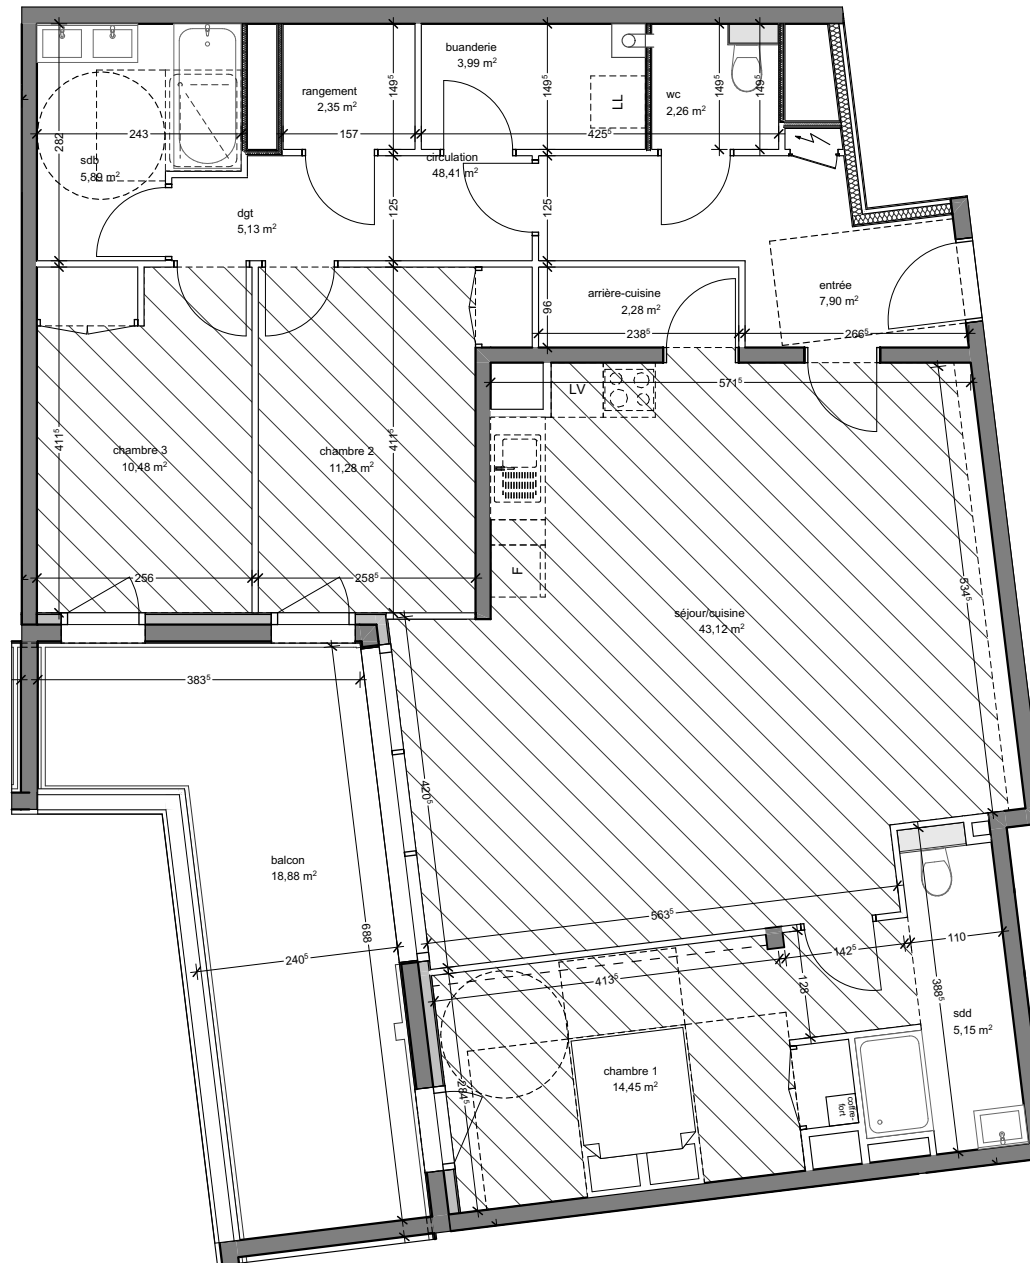

## Logement T4 n° 11

### Niveau R+1

Surfaces habitables en m<sup>2</sup>

arrière-cuisine	2,28
buanderie	3,99
chambre 1	14,45
chambre 2	11,28
chambre 3	10,48
dgt	5,13
entrée	7,90
rangement	2,35
sdb	5,89
sdd	5,15
séjour/cuisine	43,12
wc	2,26
	<b>114,28 m<sup>2</sup></b>

Surfaces annexes

balcon	18,88
	<b>18,88 m<sup>2</sup></b>

Nota: ce plan est susceptible d'être légèrement modifié en fonction des nécessités techniques de la réalisation en ce qui concerne les dimensions libres et les équipements. Les retombées, soffites, canalisations et radiateurs ne sont pas figurés.