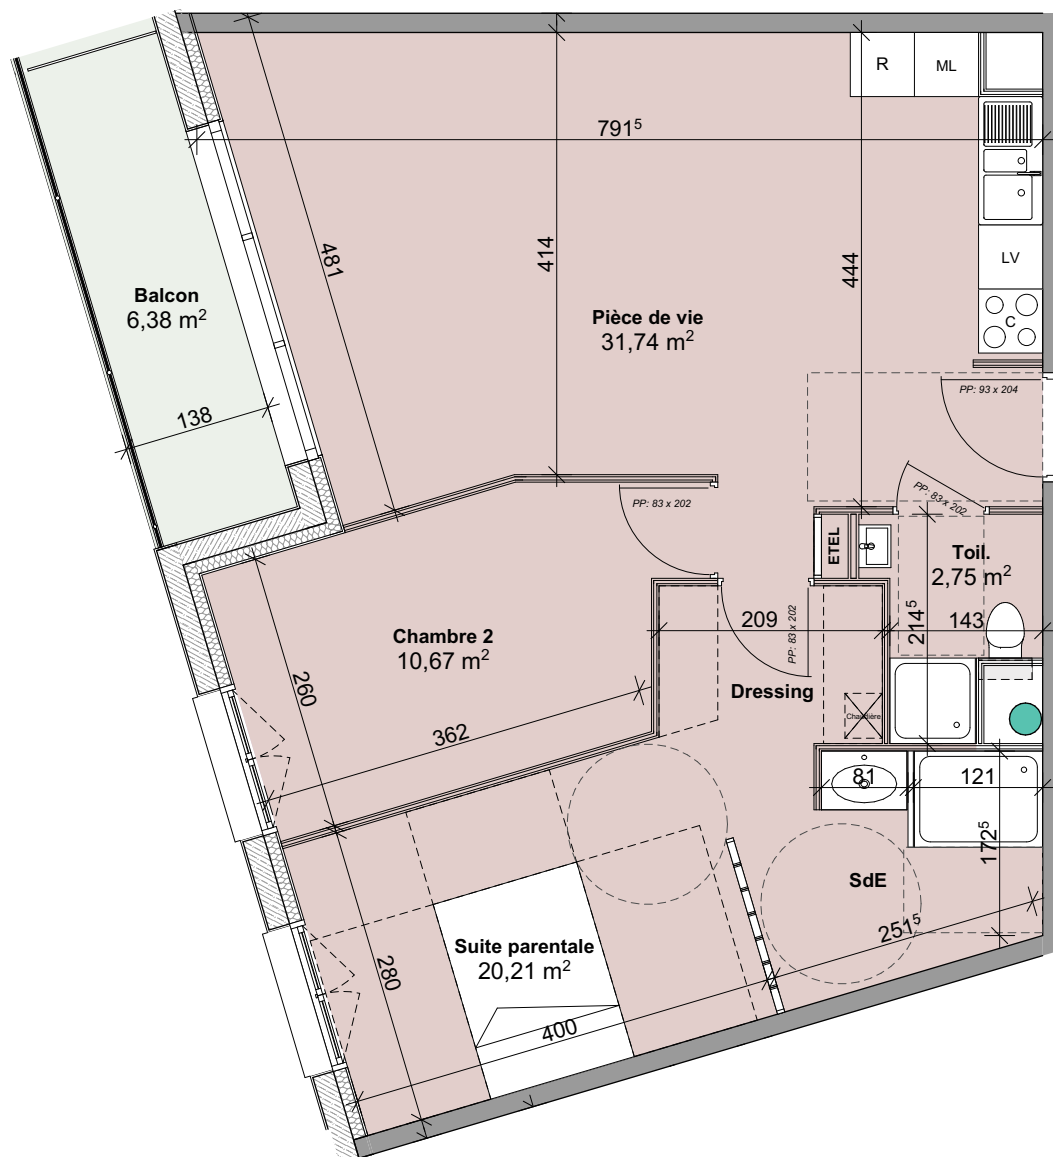

Résidence 90 Galliéni

90 Avenue Galliéni 76130 Mont-saint-Aignan

Maître d'ouvrage :

ATOMÉ

PROMOTEUR

107 Allée François Mitterand 76100 ROUEN
Tél : 02 35 02 77 99

Logement T3 n°109

Niveau du RDC

Tableau de surfaces		S. habitable (m ²)
Pièce de vie		31.74
Suite parentale		20.21
Chambre 2		10.67
Toilette		2.75
Total		65.37
Balcon		6.38

Nota : ce plan est susceptible d'être légèrement modifié en fonction des nécessités techniques de la réalisation en ce qui concerne les dimensions libres et les équipements. Les retombées, soffites, canalisations et radiateurs ne sont pas figurés.