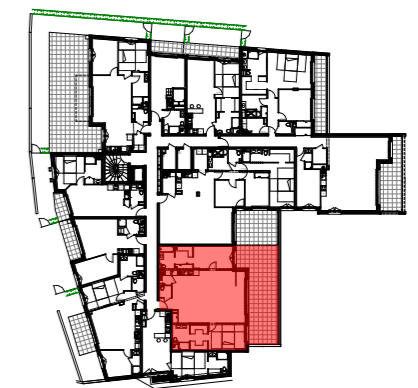

Résidence 90 Galliéni

90 Avenue Galliéni 76130 Mont-saint-Aignan

Maître d'ouvrage :

ATOME

PROMOTEUR

107 Allée François Mitterrand 76100 ROUEN
Tél : 02 35 02 77 99

Logement T3 n°006

Niveau RDJ

Tableau de surfaces		S. habitable (m²)
Pièce de vie		49.58
Penderie		0.74
Suite 1		22.83
Suite 2		21.34
Arrière cuisine		1.87
WC		1.84
Total		98.20
Terrasse		41.50