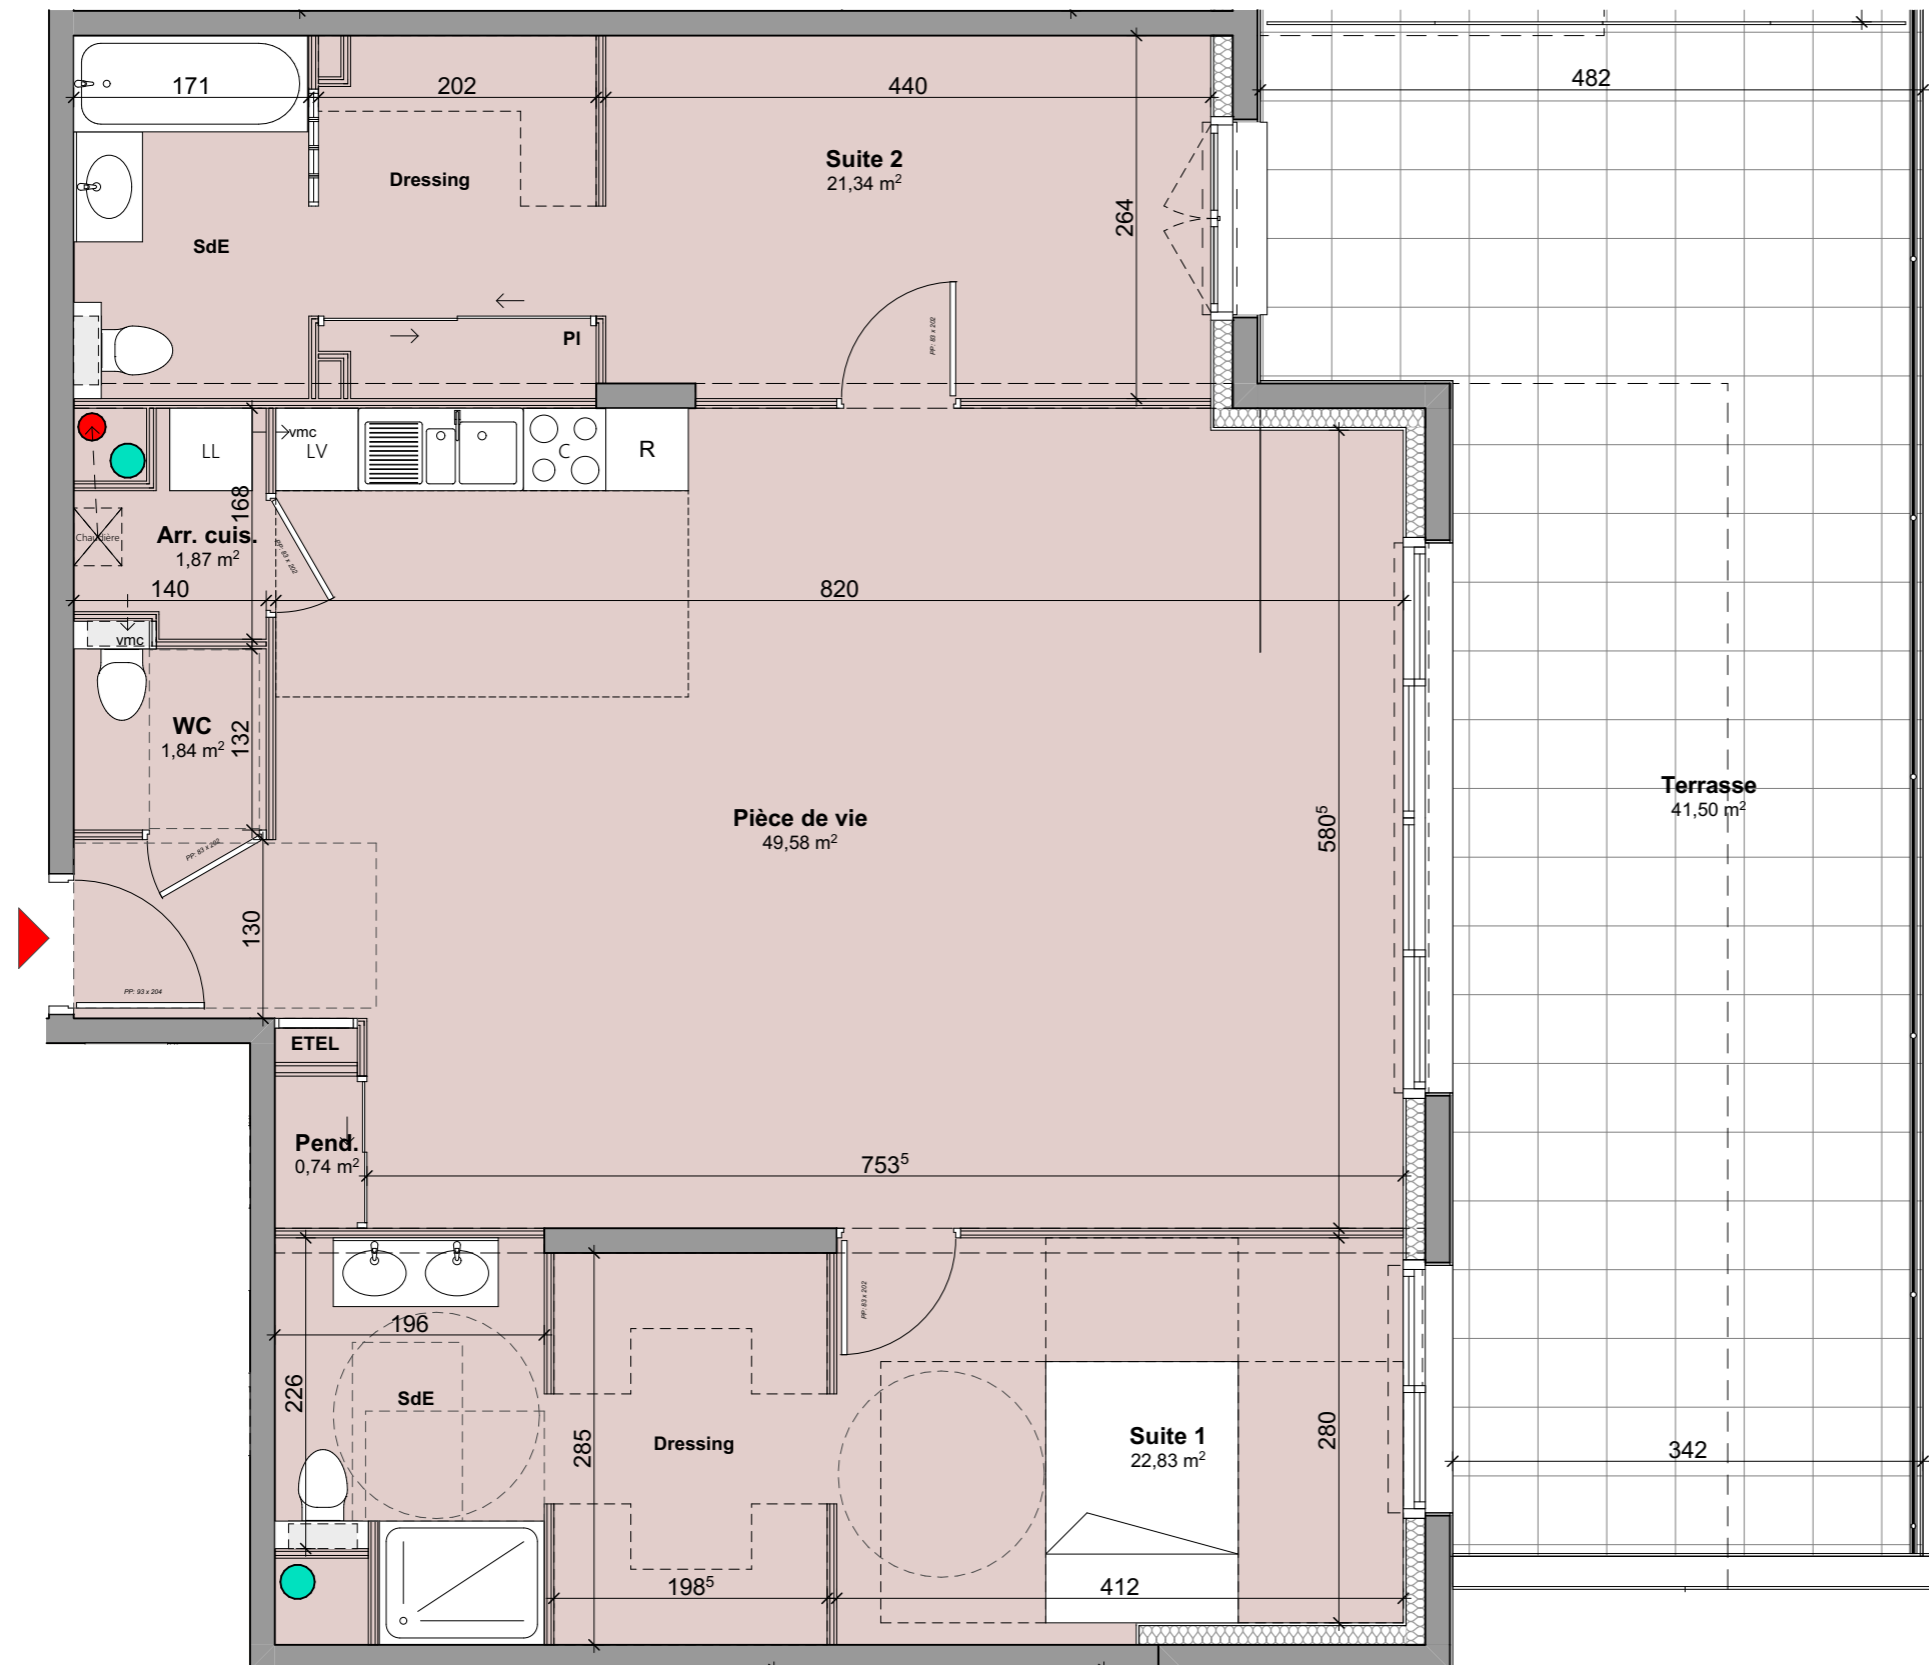

Résidence 90 Galliéni

90 Avenue Galliéni 76130 Mont-saint-Aignan

Maître d'ouvrage :

ATOME

PROMOTEUR

107 Allée François Mitterrand 76100 ROUEN
Tél : 02 35 02 77 99

Logement T3 n°006

Niveau RDJ

Tableau de surfaces		S. habitable (m ²)
Pièce de vie		49.58
Penderie		0.74
Suite 1		22.83
Suite 2		21.34
Arrière cuisine		1.87
WC		1.84
Total		98.20
Terrasse		41.50

Nota : ce plan est susceptible d'être légèrement modifié en fonction des nécessités techniques de la réalisation en ce qui concerne les dimensions libres et les équipements. Les retombées, soffites, canalisations et radiateurs ne sont pas figurés.